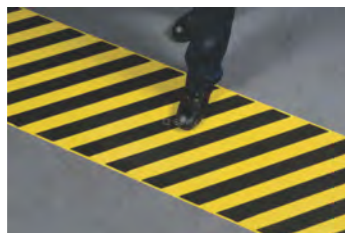

Varsfelt Antiskli Sort / Gul
25037 300 mm x 18,3 m.
25038 500 mm x 18,3 m.