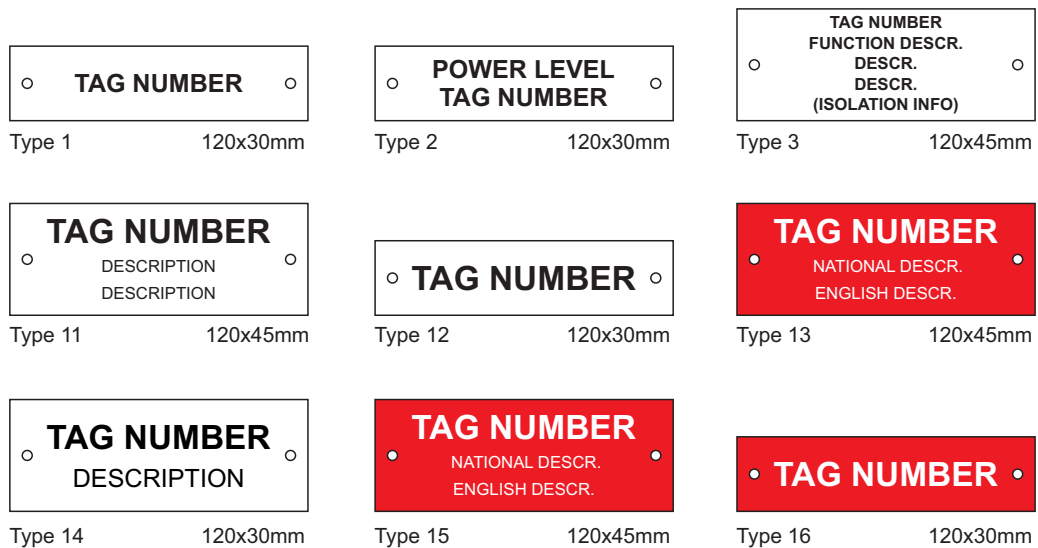

postkasseskilt

Ola & Kari
Nordmann
Strandveien 72

Format 94x58mm.
Hvit m/sort tekst.
Tekst tilpasses antall navn.
Montering: Selvklebende

Ola & Kari
Nordmann
Strandveien 72

Format 94x58mm.
Sort m/hvit tekst.
Tekst tilpasses antall navn.
Montering: Selvklebende