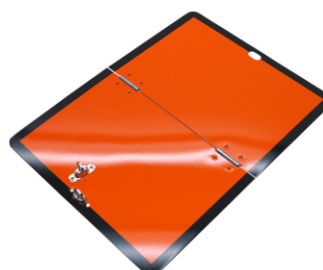

GHS 9 Miljøfare

61026 20x20 cm
61027 10x10 cm
61028 30x30mm
 Rull a'250 stk

Skap for brannslukkere

Skap for oppbevaring av slukkere og annet sikkerhetsutstyr. Passer til bil, båt, gasjeanlegg etc.

99520 for 6 kg. slukker
99521 for 12 kg. / 9 liter slukker
99522 for 5 kg Co2 slukker