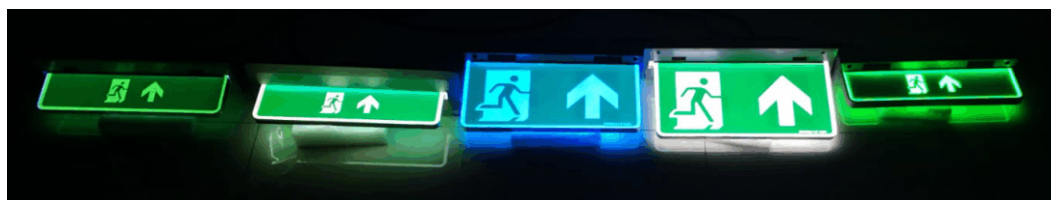

60102
 ADR-skilt sammenleggbar
 40x30 cm

60103
 Skiltholder
 25x25 cm

Nødlysarmatur

LED nødlysarmatur med etterlysende front

Vårt 'Dutch Design' kvalitetsutvalg av LED Escape-skilt er designet for å tydelig identifisere nødutganger og rømningsveier, utført i et tidløst design som passer inn i moderne arkitektur.