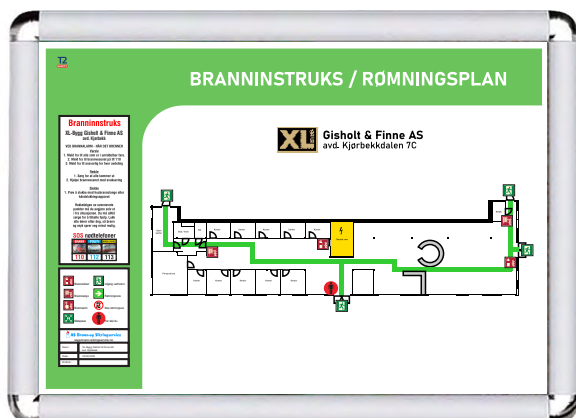

45051
4x10 cm
Herretoalett

45052
8,5x10 cm
HC-toalett

Infoskilt i tre

Infoskilt for innendørs bruk.
Laserskjært/gravert i MDF fiberplate.
Skiltene leveres med lim på baksiden for enkel montering.

Unitoalett  33001 12,5x12,5 cm	HC-toalett  33002 12,5x12,5 cm	Dametoalett  33003 12,5x12,5 cm	Herretoalett  33004 12,5x12,5 cm	Unitoalett, inkluderende  33005 20x12,5 cm		
 33031 Ø10 cm	 33032 Ø10 cm	 33033 Ø10 cm	 33034 Ø10 cm	 33035 Ø10 cm	 33036 Ø10 cm	 33037 Ø10 cm
 TOALETT 33012 31x8,5 cm	 TOALETT 33011 31x8,5 cm	 TOALETT WC 33017-V 31x8,5 cm (Pil. V) 33017-H 31x8,5 cm (Pil. H)	 RESEPSJON 33018-V 31x8,5 cm (Pil. V) 33018-H 31x8,5 cm (Pil. H)			
 TOALETT 33013 31x8,5 cm	 TOALETT 33015 31x8,5 cm	 GARDEROBE 33019 31x8,5 cm	 KANTINE 33020-V 31x8,5 cm (Pil. V) 33020-H 31x8,5 cm (Pil. H)			
 TOALETT 33014 31x8,5 cm	 BØTTEKOTT 33024 31x8,5 cm	 GARDEROBE 33022 31x8,5 cm	 HEIS 33023-V 31x8,5 cm (Pil. V) 33023-H 31x8,5 cm (Pil. H)			
 DUSJ 33016 31x8,5 cm (Pil. V)	 MØTEROM 33024 31x8,5 cm	 GARDEROBE 33025-V 31x8,5 cm (Pil. V) 33025-H 31x8,5 cm (Pil. H)	 KONTOR 33026-V 31x8,5 cm (Pil. V) 33026-H 31x8,5 cm (Pil. H)			