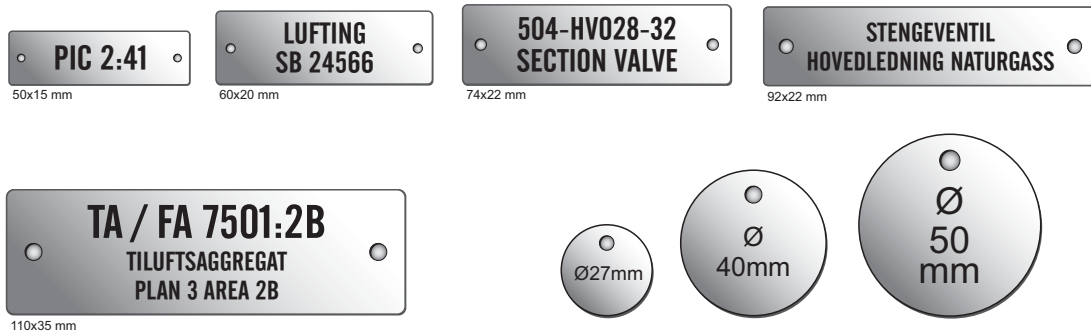

Graverte skilt

Metallskilter og ventilbrikker

På denne siden ser du våre standardstørrelser for metallskilter og ventilmerker i metall og plast. Metallskilter har normalt 2 størrelser på hullene. 2 hull = Ø 3,5mm 1 hull = Ø 5mm.

Plastskilter

Plastskilter leveres i valgfrie størrelser. De kan leveres med hull og/eller dobbeltsidig tape.

Skilt i henhold til TR3023, Ver. 3, valid from 2014-04-15. App F - Marking and labeling Electrical, instrument and telecommunication installations, offshore units