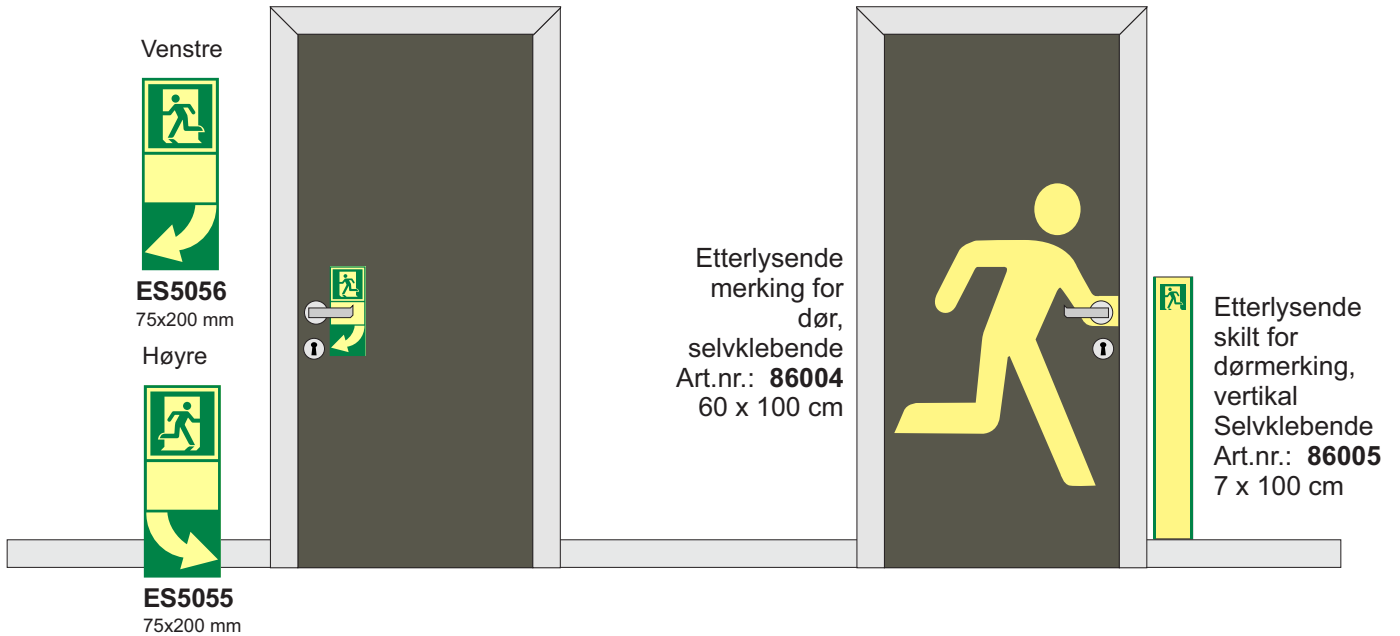

**Etterlysende skilt for
markering av dørhåndtak**